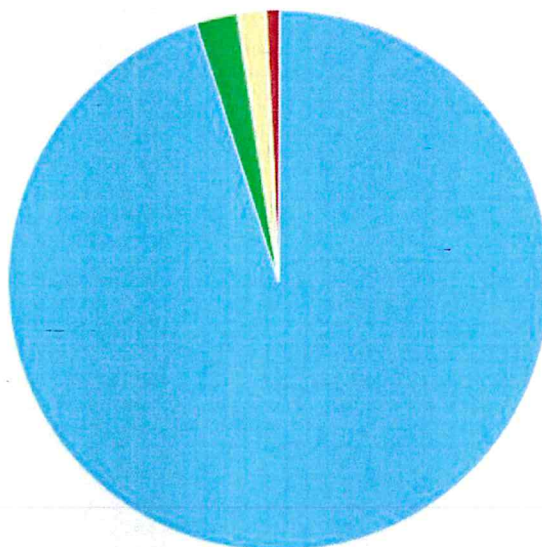

Broj uzoraka: 121			
115	3	2	1
95.04%	2.48%	1.65%	0.83%

	izvrsno|●	dobro|●	zadovoljavajuće|●
	Excellent	Good	Sufficient
	Ausgezeichnete	Gute	Ausreichende
	Eccellente	Buona	Sufficiente
	Excellente	Bonne	Suffisante
	Odlična	Dobra	Zadostna
	Výborná	Dobrá	Přijatelná

Voditeljica Odjela za okoliš

Dolores Grilec, dipl.ing.

Voditelj Službe za zdravstvenu ekologiju

Mato Lakić, dr.med. spec.epidem.

OO-Obr 7.8/3, Izd 01/01.02.2019.

Ovaj nalaz i zaključak odnose se isključivo na pretraženi uzorak. Zabranjuje se isticanje imena Zavoda u tekstu deklaracije proizvoda i u reklamne svrhe, osim ako nije ugovoreno.