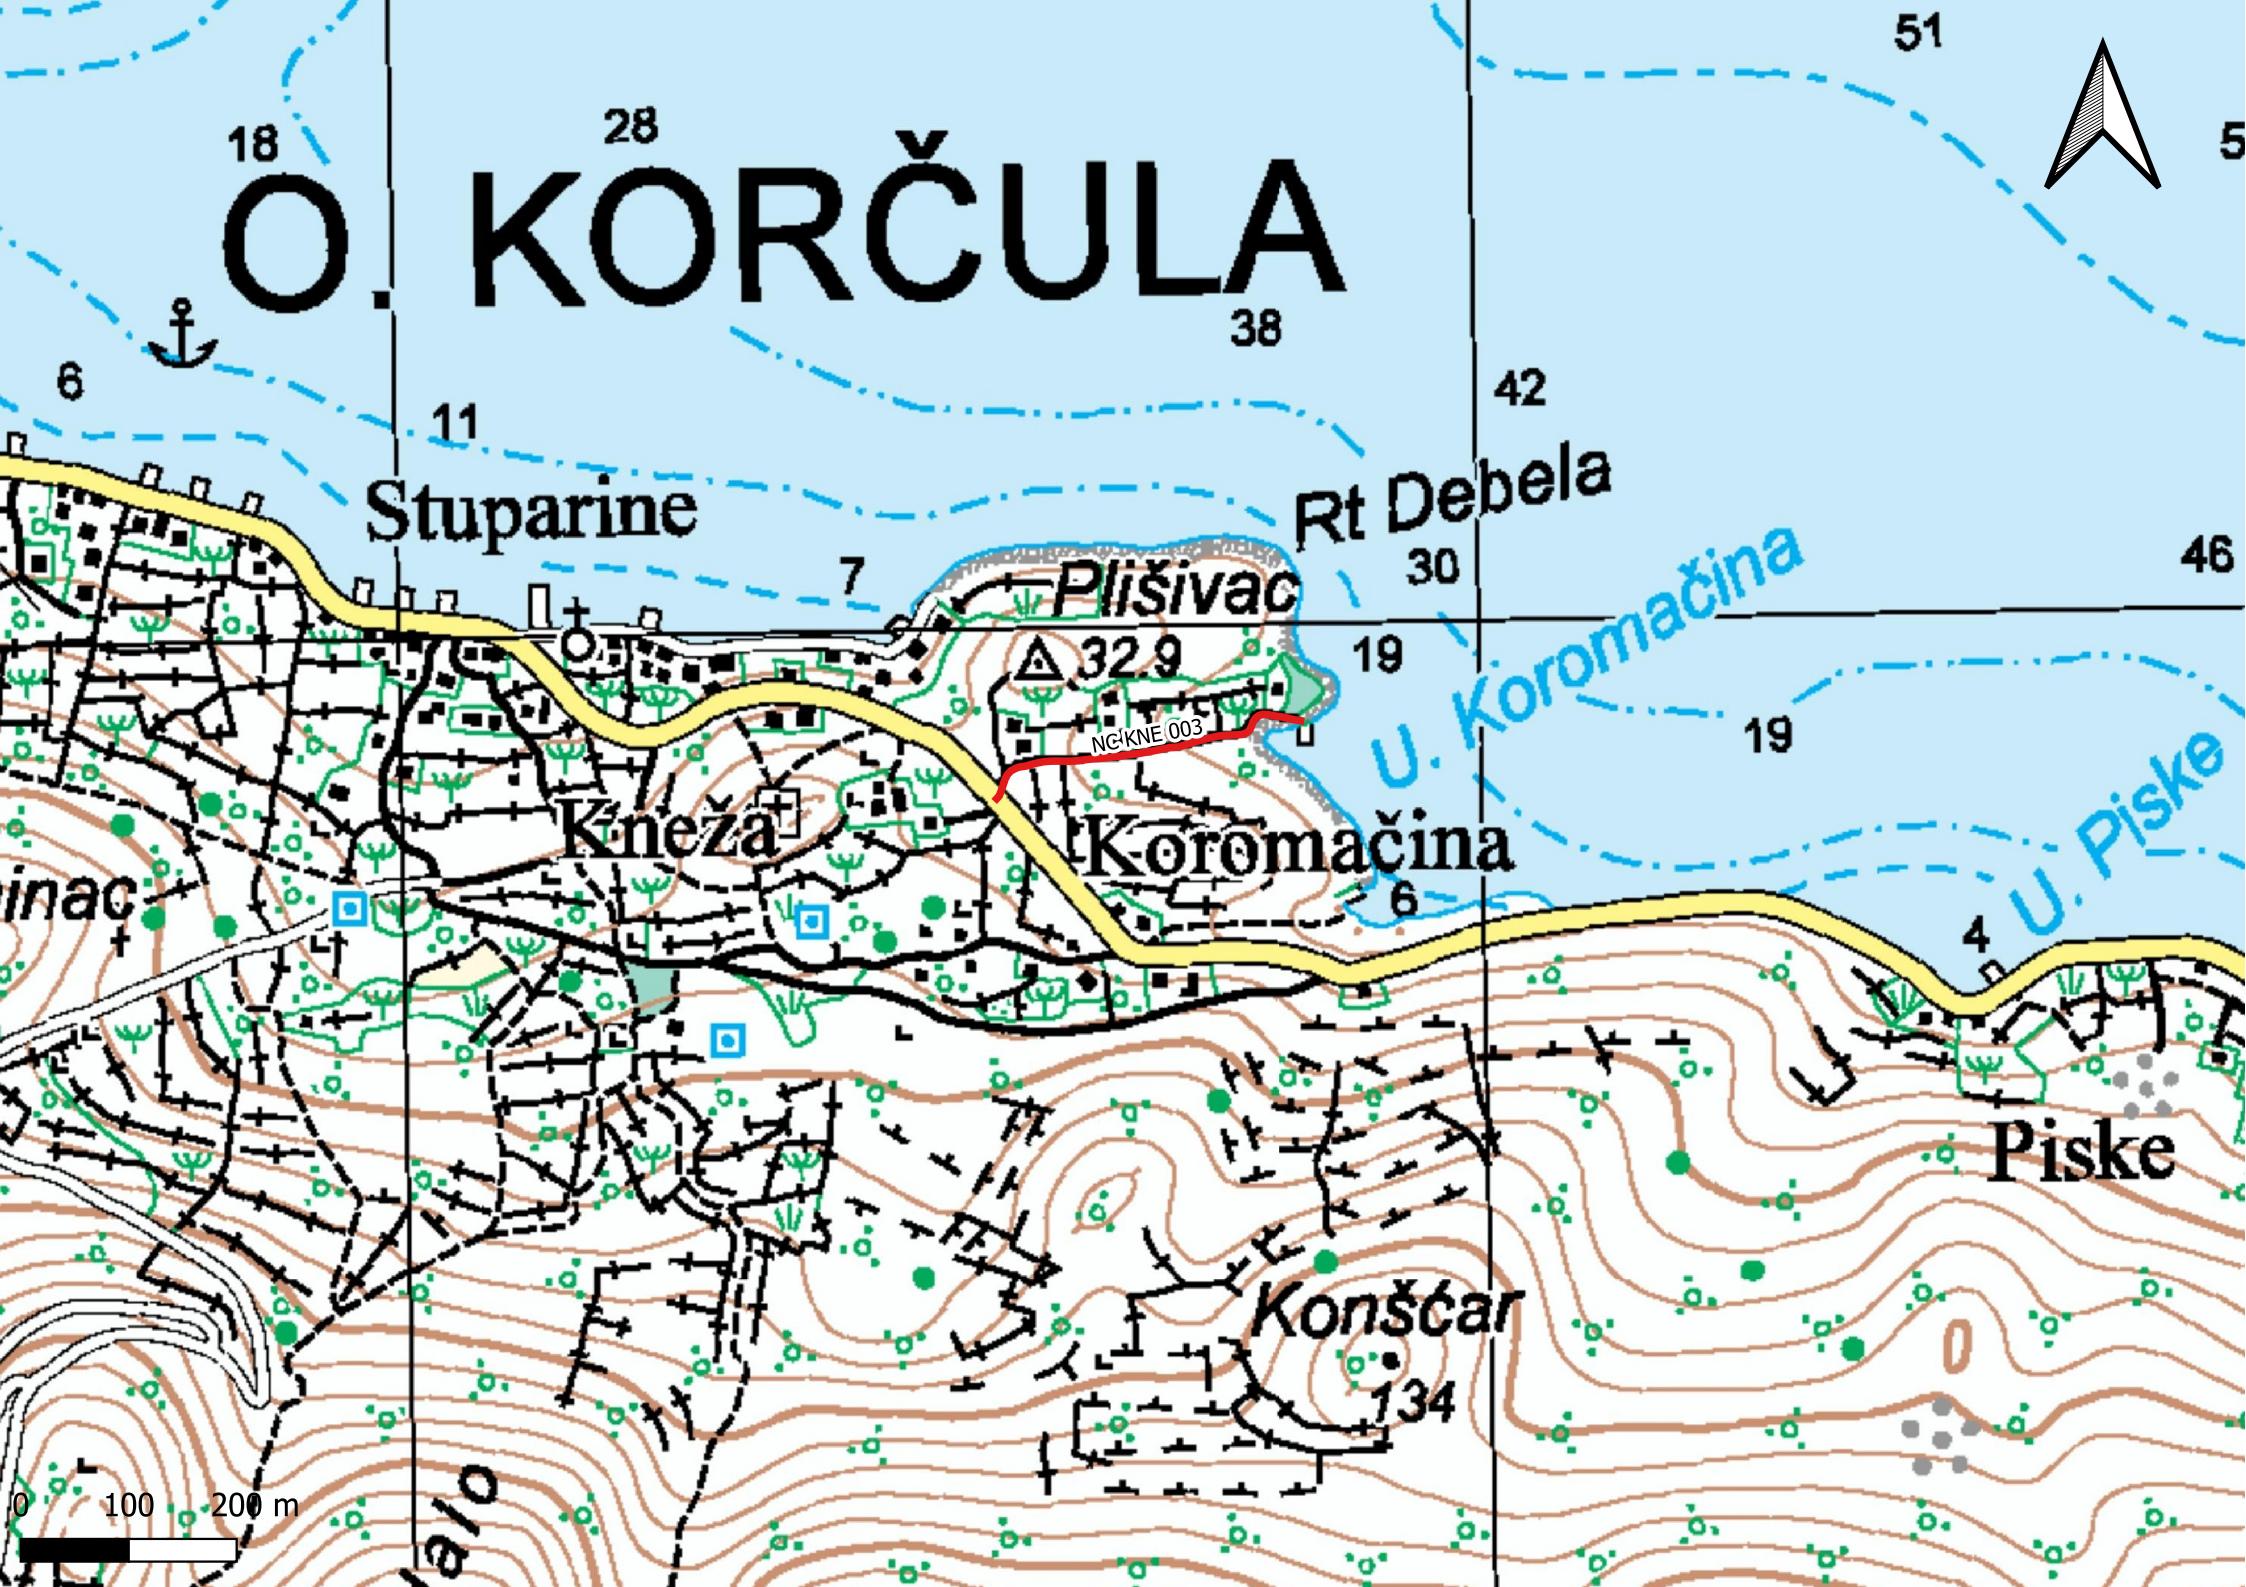

O. KORČULA

Stuparine

Rt Debela

Plišivac

329

NG/KNE 003

Kneža

Koromačina

inac

Piske

Konšćar

134

0 100 200 m

lalo