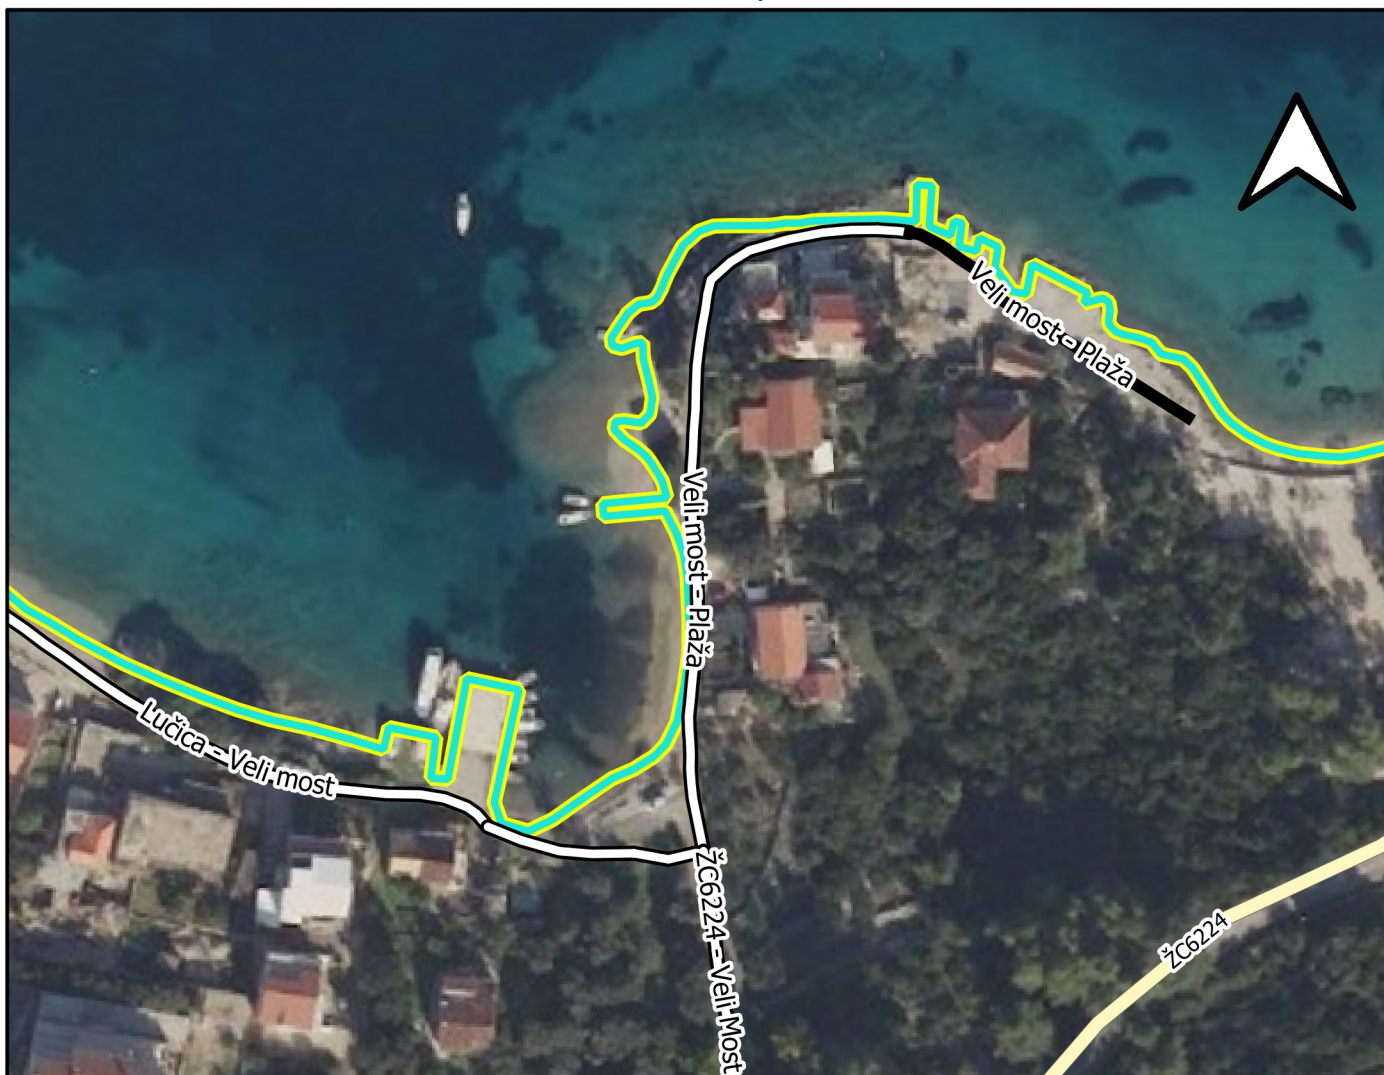

JEDINSTVENA BAZA PODATAKA O NERAZVRSTANIM CESTAMA

GRAD KORČULA
Trg Antuna i Stjepana Radića 1
20 260 Korčula
OIB 92770362982
tel +385 (20) 711 143 | fax +385 (20) 711 706
e-mail info@korcula.hr

NERAZVRSTANA CESTA: NC ŽRN 162

NASELJE: Žrnovo (074519)

JEDINICA MJESNE SAMOUPRAVE: Žrnovo (41530)

NC NAZIV	DULJINA	POVRŠINA	GEOD_EL	UP_AKT	NAPOMENA
Veli most - Plaža	199.86	300			
Veli most - Plaža	66.85	201			

KO	KCBR
Žrnovo	10346/1,8972/15,8972/8,9151/2,9150/2,9149/2,9147/2
Žrnovo	9147/2,9148

MJERILO 1:1,500

OZNAKA UPRAVNOG AKTA	OZNAKA GEODETSKOG ELABORATA